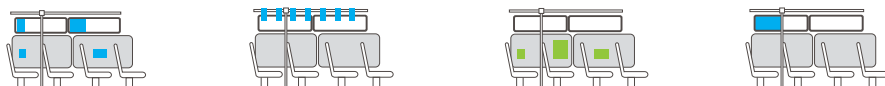

Počet a typy vozidiel:

87/ autobus  
trolejbus

Pokryté územie:

Počet prepravených osôb/mesiac:

	1 mesiac
osôb/mesiac	1 076 112

Dostupné nosiče v interiéri:

Dostupné nosiče v exteriéri:

V prípade špecifických požiadaviek pre vás vieme zrealizovať aj neštandardné riešenia – v interiéri aj exteriéri.