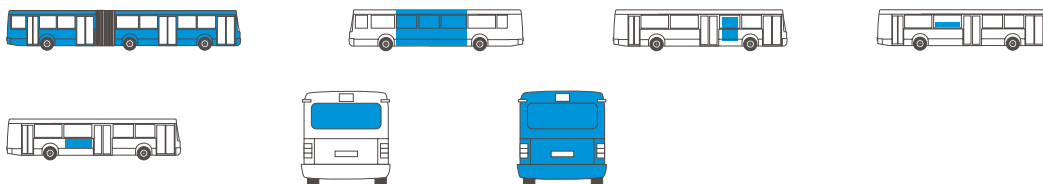

Počet a typy vozidiel:

87/ autobus  
trolejbus

Pokryté územie:

Počet prepravených osôb/mesiac:

	1 mesiac
osôb/mesiac	1 076 112

Dostupné nosiče v interiéri:

Dostupné nosiče v exteriéri:

V prípade špecifických požiadaviek pre vás vieme zrealizovať aj neštandardné riešenia – v interiéri aj exteriéri.