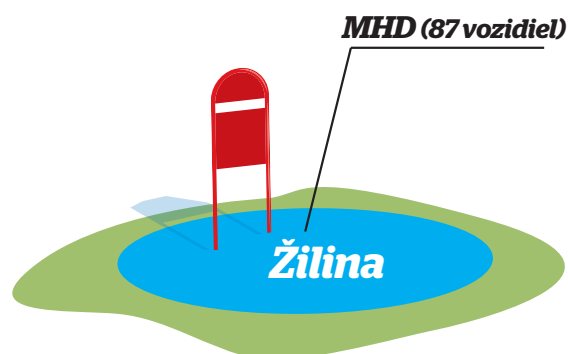

Počet a typy vozidiel:

87/ autobus  
trolejbus

Pokryté územie:

Počet prepravených osôb/mesiac:

	1 mesiac
osôb/mesiac	1 076 112

Dostupné nosiče v interiéri:

Dostupné nosiče v exteriéri:

V prípade špecifických požiadaviek pre vás vieme zrealizovať aj neštandardné riešenia – v interiéri aj exteriéri.