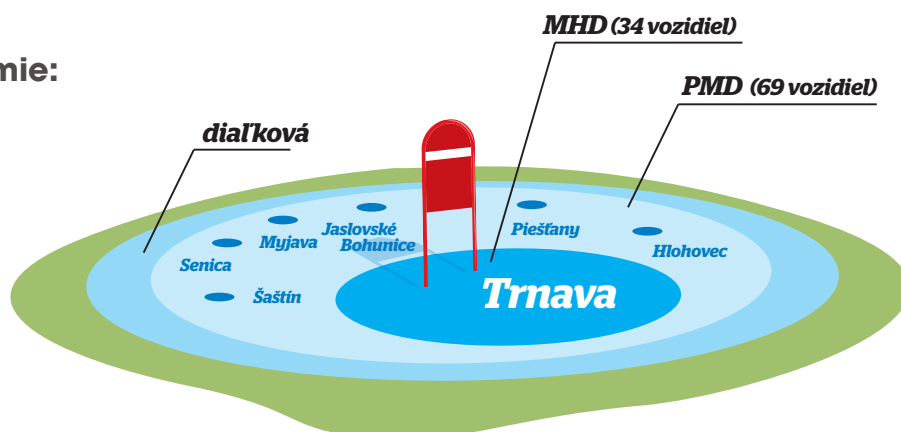

Počet a typy vozidiel:

103/autobus

Pokryté územie:

Počet prepravených osôb:

	1 mesiac
osoby	447 500

Dostupné nosiče v interiéri:

Dostupné nosiče v exteriéri:

V prípade špecifických požiadaviek pre vás vieme zrealizovať aj neštandardné riešenia – v interiéri aj exteriéri.