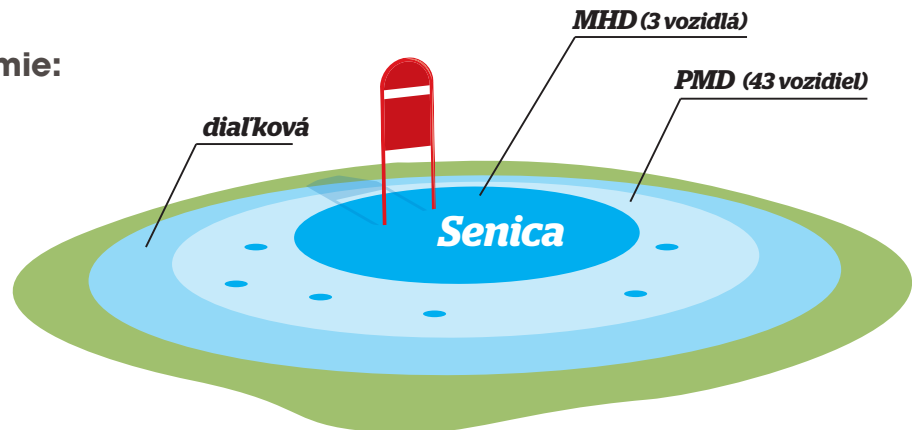

Počet a typy vozidiel:

46/ autobus

Pokryté územie:

Počet prepravených osôb:

	1 mesiac
osoby	51 000

Dostupné nosiče v interiéri:

Dostupné nosiče v exteriéri:

V prípade špecifických požiadaviek pre vás vieme zrealizovať aj neštandardné riešenia – v interiéri aj exteriéri.