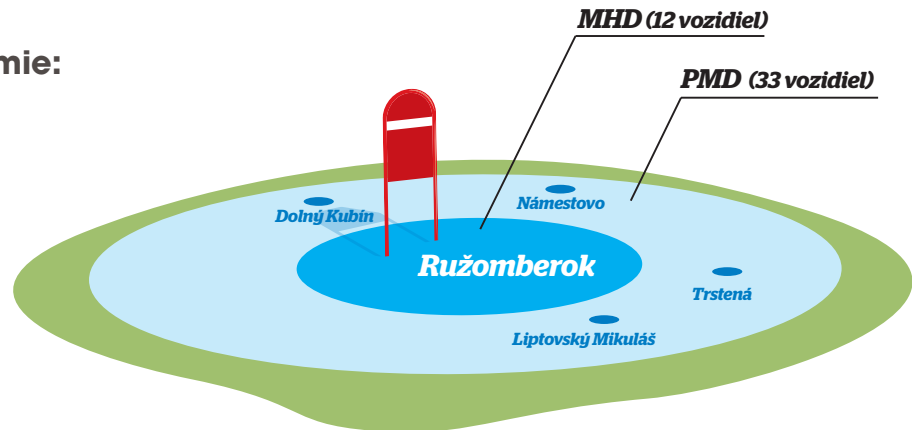

Počet a typy vozidiel:

45/ autobus

Pokryté územie:

Počet prepravených osôb:

	1 mesiac
osoby	224 501

Dostupné nosiče v interiéri:

Dostupné nosiče v exteriéri:

V prípade špecifických požiadaviek pre vás vieme zrealizovať aj neštandardné riešenia – v interiéri aj exteriéri.