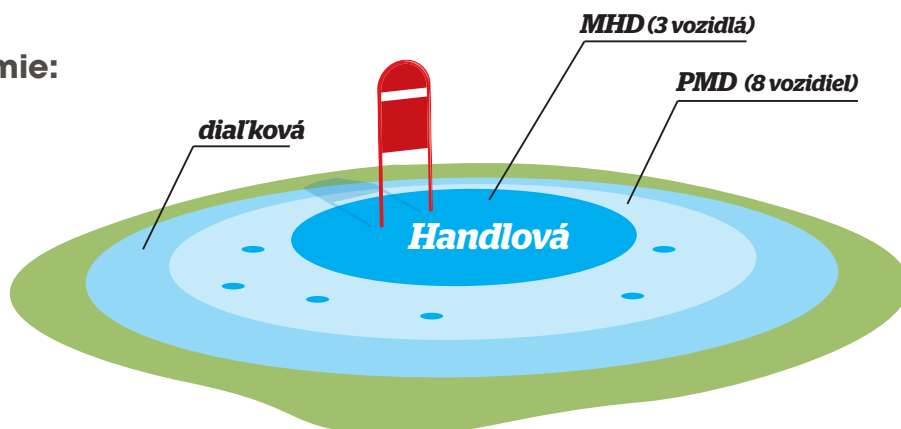

Počet a typy vozidiel:

11/ autobus

Pokryté územie:

Počet prepravených osôb:

	1 mesiac
osoby	39 450

Dostupné nosiče v interiéri:

Dostupné nosiče v exteriéri:

V prípade špecifických požiadaviek pre vás vieme zrealizovať aj neštandardné riešenia – v interiéri aj exteriéri.